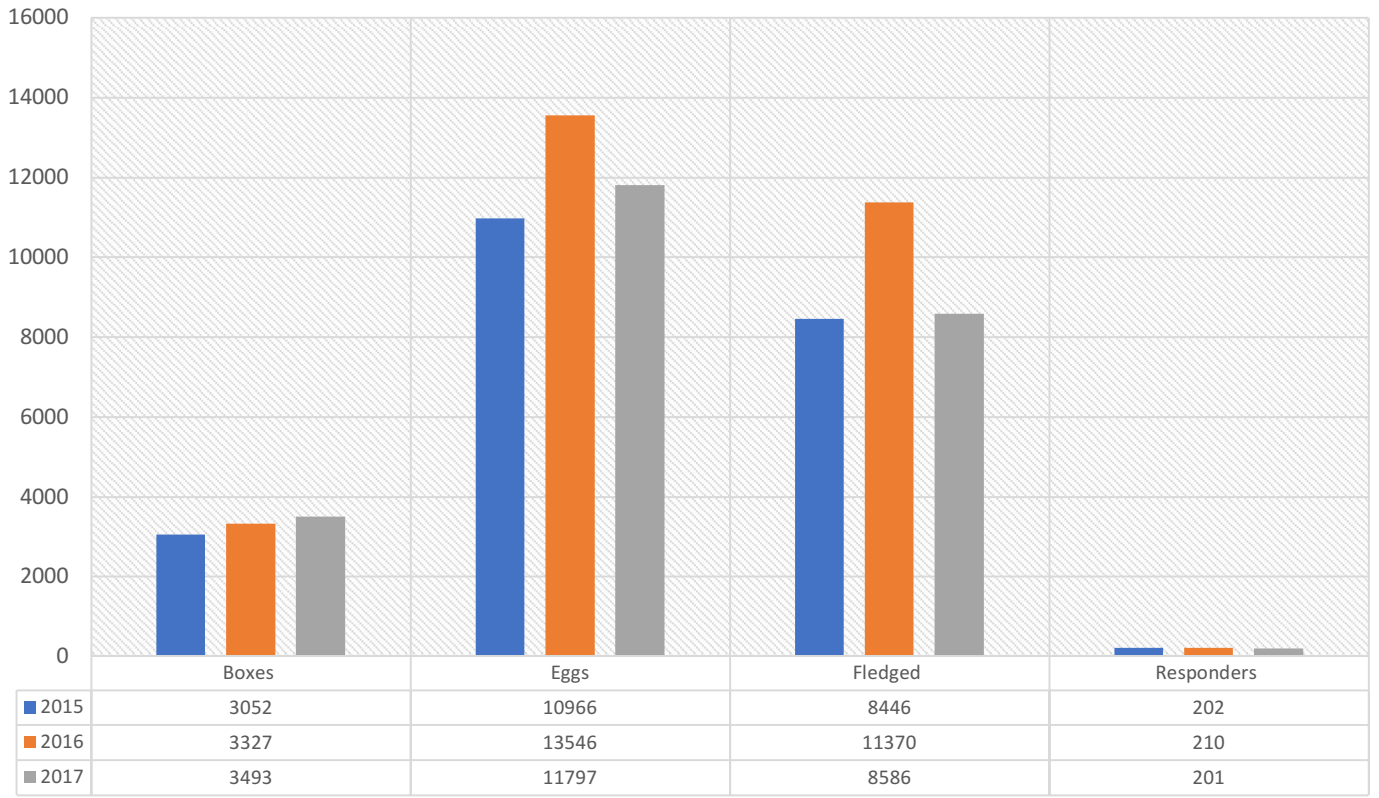

BAN Bluebird Stats 2015-2017 Nebraska only

■ 2015 ■ 2016 ■ 2017